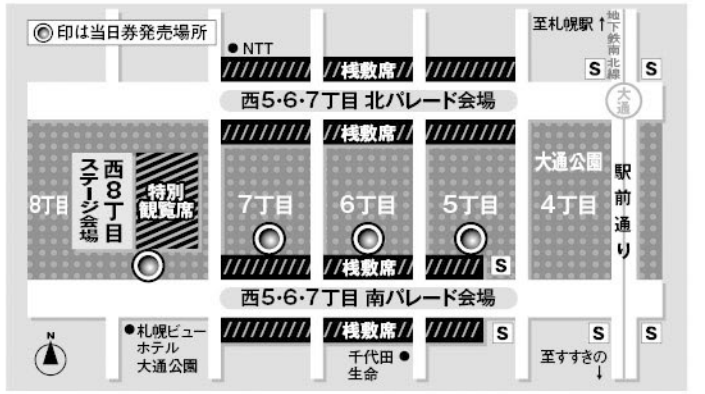

◎エリア指定:「西5・6・7丁目南パレード」「西5・6・7丁目北パレード」よりご指定ください。
※西5・6・7丁目南北パレード観覧席は全席有料観覧席となります。
(但し、お祭りパレードは無料となります。)

全席指定 Lコード 15005 Pコード 642-255
大通公園西8丁目ステージ会場 特別観覧席

月日(曜)	回数	観覧時間帯	販売価格(1枚・税込)
6/5 (水)	1回目	18:00~19:40	各1,000円
	2回目	20:00~終演(21:30頃予定)	
6/6 (木)	1回目	18:00~19:40	
	2回目	20:00~終演(21:30頃予定)	
6/8 (土)	1回目	10:00~12:20	
	2回目	12:40~14:30	
	3回目	14:50~16:40	
	4回目	17:00~18:50	
6/9 (日)	5回目	19:10~終演(21:30頃予定)	
	1回目	10:00~11:40	
	2回目	12:00~13:20	
	3回目	13:40~15:00	

エリア指定 **発売日特電**
大通西5・6・7丁目南北パレード会場 有料観覧席 (特別企画パレード)

サタデーナイトパレード・ファイナルパレード お一人様4枚まで

◆4/21(日) 発売日特電予約 ※発売日の翌日以降残席がある場合は店頭発売いたします。

0570-084-611 Lコード 15001
0570-02-9991 Pコード 642-258

月日(曜)	会場	観覧時間帯	販売価格(1枚・税込)
6/8 (土)	南・北	サタデーナイトパレード (19:40~終演(21:30頃予定))	2,000円

※南・北会場とも演奏するチームは同一となります。

月日(曜)	会場	観覧時間帯	販売価格(1枚・税込)
6/9 (日)	北	ファイナルパレード (18:00~19:10頃予定)	2,000円

※南会場のお祭りパレードは無料です。

全席指定 **発売日特電**
大通公園西8丁目ステージ会場 特別観覧席 (特別企画ステージ)

ソーランナイト前半・後半 お一人様4枚まで

◆4/21(日) 発売日特電予約 ※発売日の翌日以降残席がある場合は店頭発売いたします。

0570-084-612 Lコード 15002
0570-02-9992 Pコード 642-256

月日(曜)	観覧時間帯	販売価格(1枚・税込)
6/7 (金)	ソーランナイト前半 (18:00~19:30頃)	2,000円
	ソーランナイト後半 (19:50~終演(21:30頃予定))	3,000円

ファイナルステージ1部・2部 お一人様2枚まで

◆4/21(日) 発売日特電予約 ※発売日の翌日以降残席がある場合は店頭発売いたします。

0570-084-613 Lコード 15003
0570-02-9992 Pコード 642-256

月日(曜)	観覧時間帯	販売価格(1枚・税込)
6/9 (日)	ファイナルステージ1部(セミファイナル審査他) (15:40~17:50頃予定)	3,000円
	ファイナルステージ2部(ファイナル審査他) (19:20~終演(21:50頃予定))	5,000円

YOSAKOIソーラン チケットインフォメーション
☎0570-01-4351
FAX(011)219-1551 営業時間 10:00~17:00 土・日・祝日休み

ローソンチケットインフォメーション
☎(0570)000-777 営業時間 10:00~20:00
チケットぴあ
☎(0570)02-9111 営業時間 10:00~18:00

※入れ替えに要する時間を大通パレード観覧席は10分間、8丁目ステージ特別観覧席は20分設けております。
※大通パレード観覧席の観覧時間は西5丁目会場の時間を基準にしており、西5丁目から西7丁目に向かって進みます。西6丁目会場は約5分後、西7丁目会場は約10分後となります。
【ご注意】サタデーナイトパレードの進行方向は一部、通常と逆になる場合もございます。
※雨天決行となります。不測の事故(天災等)による催行中止の場合を除き、チケットの払い戻し・交換はいたしません。予めご了承ください。
※三脚を使つての撮影はできません。また、雨の場合等に傘をさしてのご観覧はできませんので、レインコート等の準備をお勧めします。
※通路や座席の上での立ちはご遠慮ください。
※当日の諸事情によりタイムスケジュールの変更の場合がございます。
※全席禁煙となります。